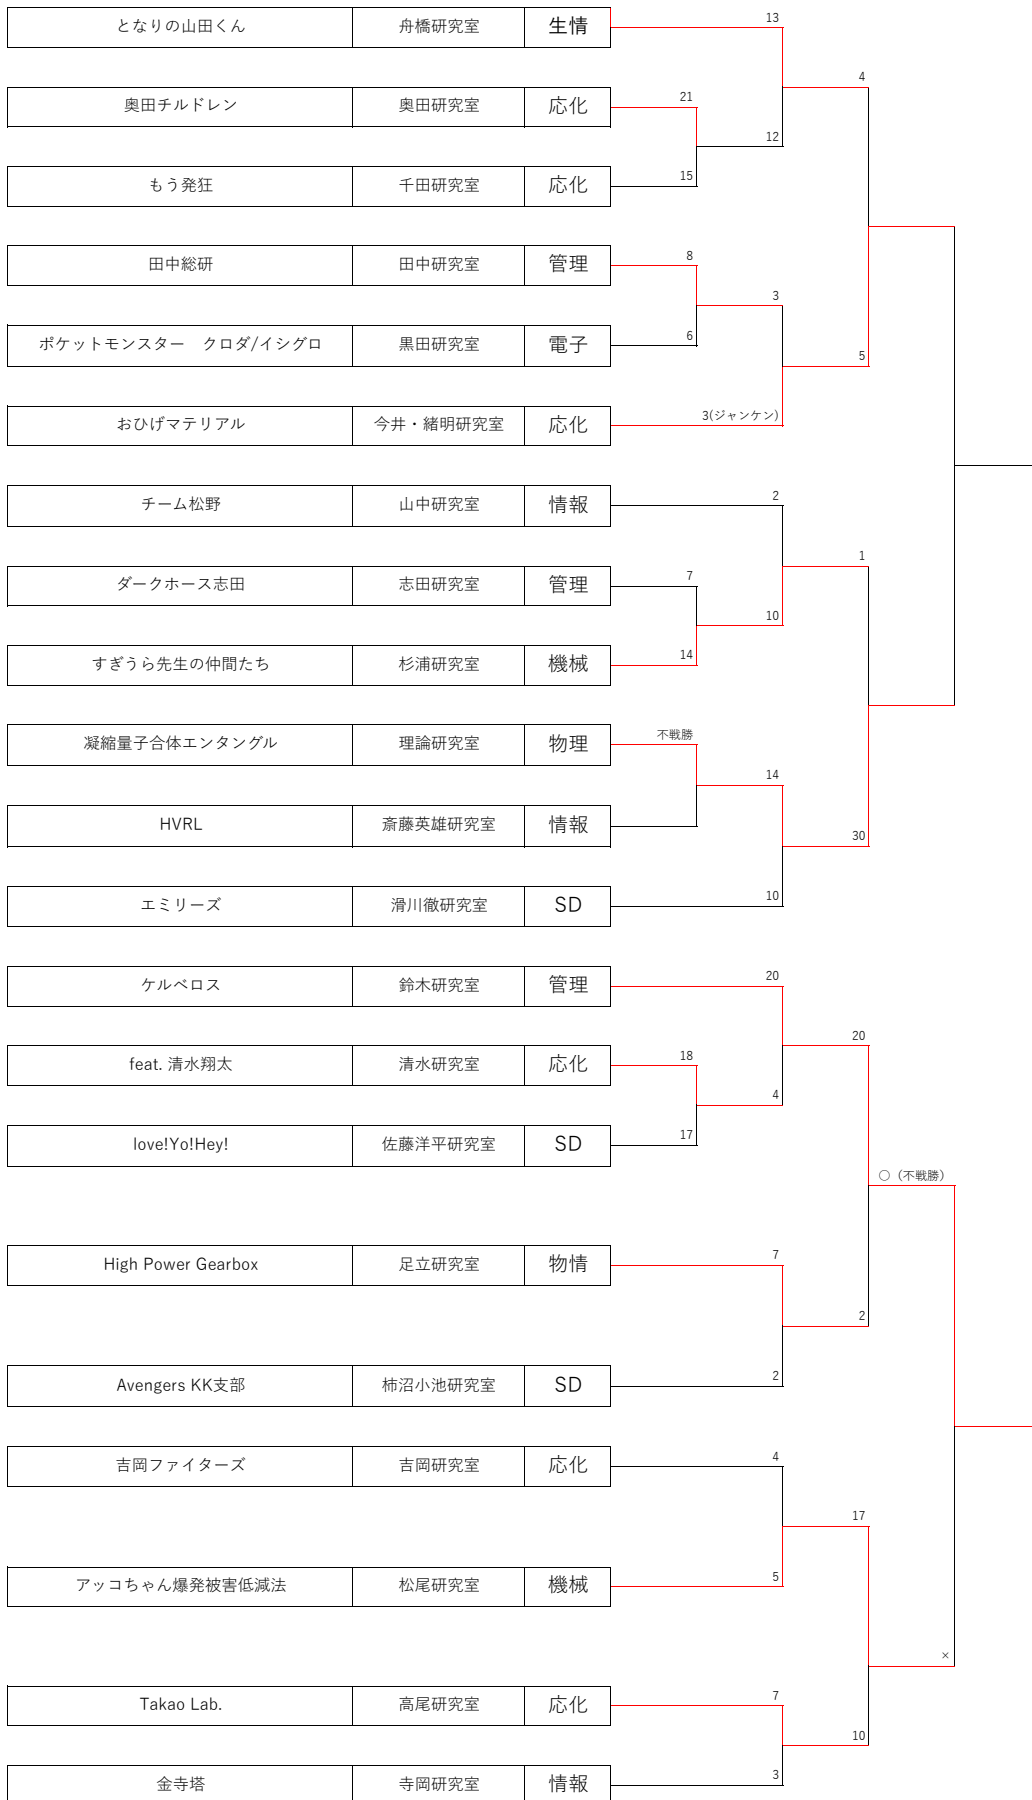

# Dブロック

ブロック優勝・塾長杯進出